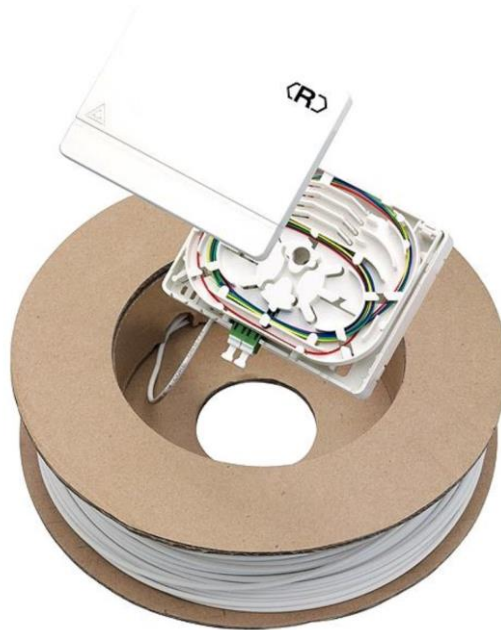

**FTTH aansluitset**

Code : 228 111 4XY  
(XY : 30, 50 of 70)

Afkorting : FTTH-Anschlussset  
2xLC-D OS2 APC

**Productbeschrijving**

Gelijkaardige afbeelding

**FTTH aansluitset :**

- met wanddoos
- voor opbouw
- met 2xLC-D koppelingen (SM/APC 8°)
- met 30, 50 of 70 m kabel 4 x G657 A2
- kabel met 4 glasvezels in een kartonnen doos voor eenvoudige installatie
- kabel enkelzijdig geconfectioneerd voor een eenvoudige installatie in de wanddoos in de woning
- confectie van de connector : 4 x LC/APC 8°
- aftakkabel : 4 x E9/125 G657 A2, 4 mm, CPR Klasse Eca, voor gebruik binnenshuis
- overzichtelijk vezelbeheer in de wanddoos
- 2 vrije poorten voor een inbouw achteraf in de wanddoos
- beschermingsgraad van de wanddoos : IP45
- temperatuurbereik: van -40°C tot 70°C
- bevestigingsmateriaal inbegrepen
- zuiver wit (vergelijkbaar met RAL 9010)

---

Deze FTTH aansluitset kan geleverd worden met :

- 30, 50 of 70 m kabel:
  - FTTH-Anslusset 2xLC-D OS2 APC 30m : 228 111 430
  - FTTH-Anslusset 2xLC-D OS2 APC 50m : 228 111 450
  - FTTH-Anslusset 2xLC-D OS2 APC 70m : 228 111 470