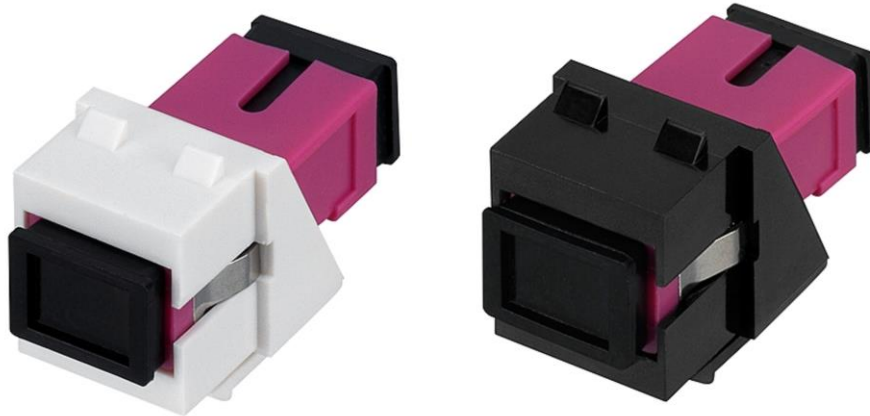

Coupleurs SC avec adaptateur pour montage comme module Keystone

Code : voir ci-dessous

Abréviations : KMK-SC

Affichage similaire

Description du produit

Coupleurs SC avec adaptateur pour montage comme module Keystone :

- à utiliser pour un montage encastré à l'aide d'un adaptateur de montage Keystone KMK-MA Up,
- peut être utilisé également dans les panneaux de brassage pour les modules universels (PP-UM A-XX Ap) et dans une boîte de raccordement pour montage apparent pour jusqu'à 3 modules universels (UM-ApG),
- manchon en céramique avec fente
- avec des capuchons anti-poussière
- selon les exigences standard suivantes:
 - ISO 61754-4
- MM PC, Grade B ou SM (PC/APC), Grade B
- durée de vie > 1000 cycles d'enchâssage
- disponible en différentes versions pour des fibres optiques du type OM3, OM4, OM5, OS2 et OS APC

Fibre optique du type	Blanc	Noir
OM3 aqua	228 080 500	228 090 500
OM4 violet bruyère	228 080 600	228 090 600
OM5 vert	228 080 700	228 090 700
OS2 bleu	228 080 800	228 090 800
OS2 APC vert	228 080 900	228 090 900