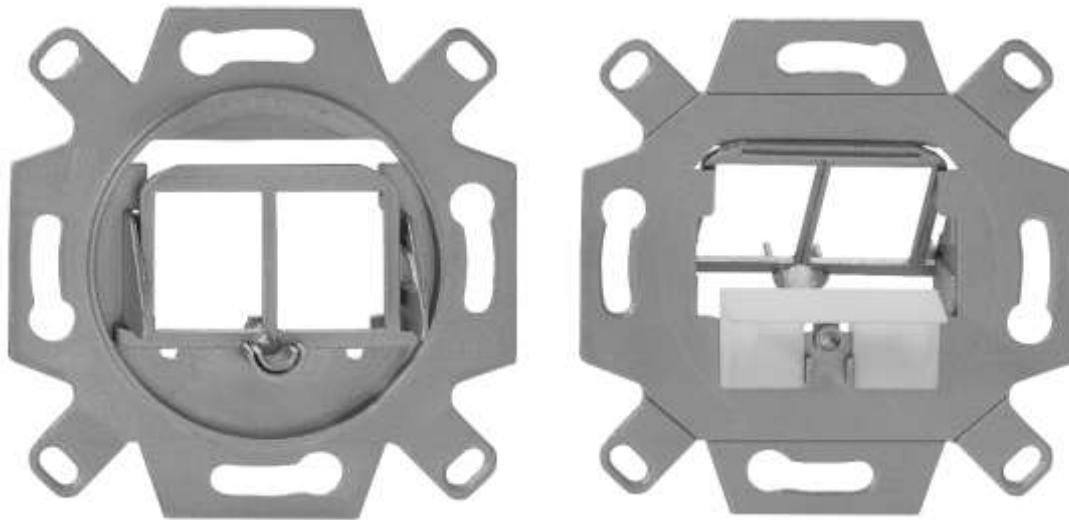

Adapter voor inbouwmontage voor 2 modules

Code : 139 000 05

Afkorting : UM-MA KS 2 Up

Gelijkaardige afbeelding

Productbeschrijving

Adapter voor inbouwmontage voor 2 modules :

- voor de inbouwmontage in universele inbouwdozen
- voor 2 universele modules (alle types)
 - Cu afgeschermd
 - UM-Cat.8.1/Class I 40/10G
 - UM-Cat.6A iso 25/10G
 - UM-Cat.6A iso 10G
 - Cu niet afgeschermd
 - UM-Cat.6A iso U 10G
- kan ook gebruikt worden voor FO koppelingen en mediamodules met Keystone formaat
- rechte of schuine uitgang (30°) van de modules
- kan gebruikt worden in combinatie met de centraalplaat ZSt UM-MA 2 en met het afdekraam AP
- de modules zijn niet inbegrepen
- drager van gegoten zink onder druk
- aardverbinding mogelijk door middel van in de handel verkrijgbare platte connector
- is compatibel met de design van productfamilies van bekende fabrikanten van elektrisch schakelmateriaal (Berker, Busch-Jaeger, GIRA, Jung, Merten en anderen)