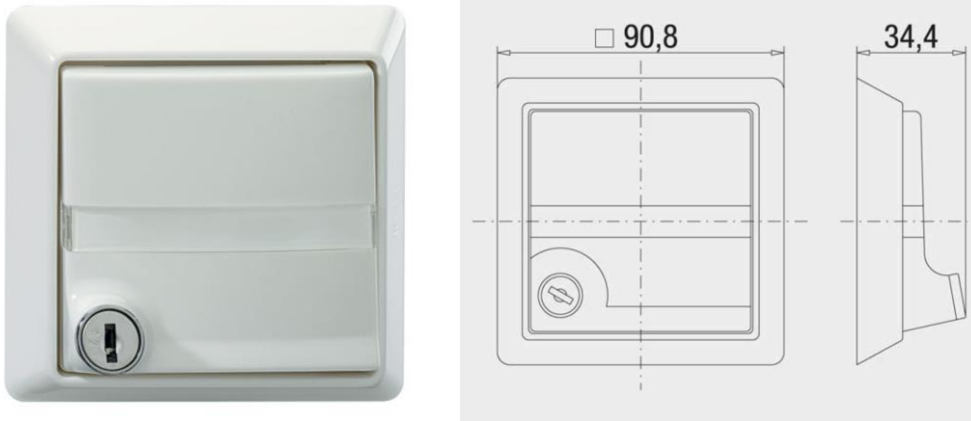

**Afsluitbaar afdekraam**

Code : 100 100 55 – puur wit

Afkorting : AP V

Gelijkaardige afbeelding

**Productbeschrijving**

Afsluitbaar afdekraam :

- individuele sleutels
- voor alle UAE Rutenbeck producten voorzien voor inbouwmontage in samenhang met centraalplaten 50 x 50 x 13 mm puur wit
  - afgeschermd
    - UAE-Cat.6A iso-8 Up
    - UAE-Cat.6A iso-8/8 Up
    - UAE-ClassEA iso-8 Up
    - UAE-ClassEA iso-8/8 Up
  - niet afgeschermd
    - UAE-Cat.6A iso-8 U Up mK
    - UAE-Cat.6A iso-8/8 U Up mK
    - UAE-ClassEA iso-8 U Up mK
    - UAE-ClassEA iso-8/8 U Up mK
- IP44 bij gesloten deksel
- beschikbaar in puur wit (gelijkaardig aan RAL 9010)
- afmetingen : 91 x 91 x 35 mm