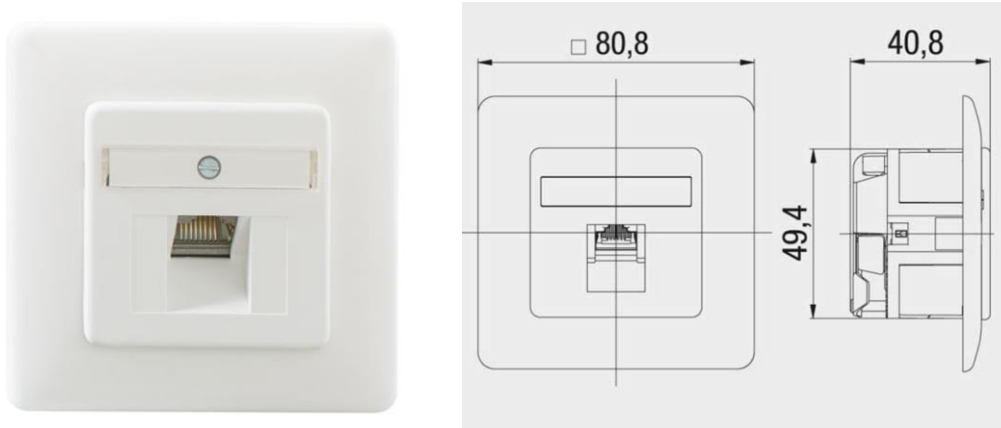

Volledige compacte aansluitdoos Cat 6A ISO met 1 uitgang RJ45

Code : 136 112 030 – puur wit

Afkorting : UAE-Cat.6A iso-8 Up

Gelijkaardige afbeelding

Productbeschrijving

Volledige compacte aansluitdoos :

- voor inbouw
- met centraalplaat (50 x 50 mm) en afdekraam (80 x 80 mm) in vormpoeder ABS
- beschikbaar in puur wit (gelijkaardig aan RAL 9010)
- gesloten behuizing van gegoten zink onder druk
- met afbreekbare steuning
- afmetingen : 80 x 80 x 41 mm
- met 1 RJ45 uitgang Cat 6A ISO :
 - afgeschermd
 - voor gebruik in 10 Gigabit Ethernet-netwerken (transmissiebandbreedte tot 500 MHz)
 - variabele kabelinvoer (+/- 30°)
 - 360° afscherming en trekcontlasting in één handeling
 - bijkomende aardverbinding mogelijk door middel van in de handel verkrijgbare platte connector
 - met LSA aansluittechniek voor een snelle installatie
 - deksel met snelle vergrendeling
 - RJ45 insteekopening schuin naar beneden opgesteld
 - kleurcode T568A en T568B volgens TIA/EIA-568 B.2
 - LSA-klemmen voor een geleider van 0,4-0,63 mm, AW 26-22, met een herbruikbaarheid > 50 keer
 - UPOE conform
 - HDBaseT conform
 - geschikt voor PoE+ volgens IEEE 802.3at en PoE++ / 4PPoE volgens IEEE 802.3bt