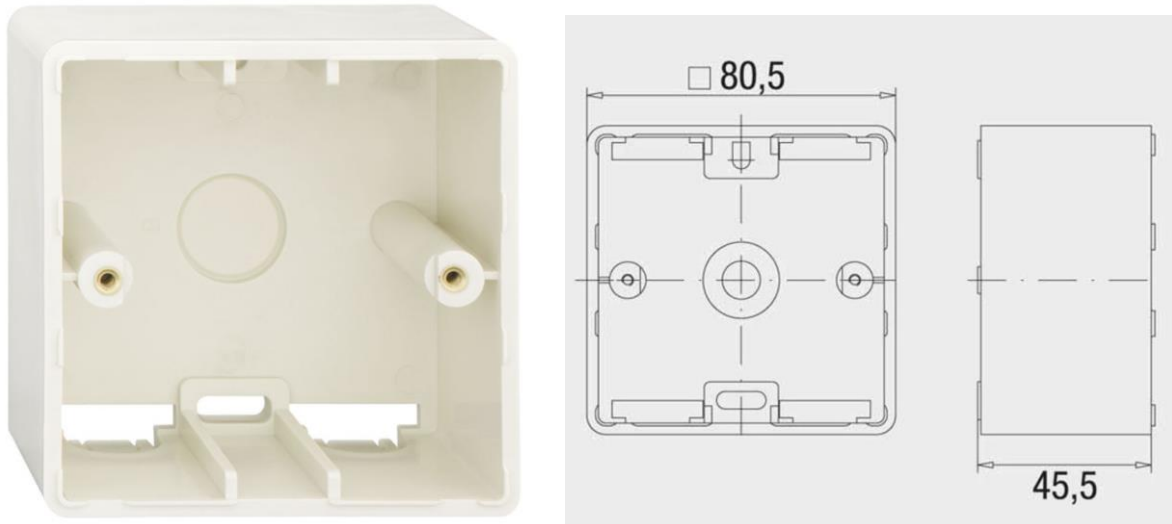

Behuizing voor de opbouw van inbouwontwerpen

Code : 135 105 03 – parelwit
135 115 03 – puur wit

Afkorting : UAE-Cat. ApG

Gelijaardige afbeelding

Productbeschrijving

Behuizing voor de opbouw van inbouwontwerpen :

- voor gebruik in combinatie met de compacte aansluitdozen
 - afgeschermd
 - UAE-Cat.6A iso-8 Up
 - UAE-Cat.6A iso-8/8 Up
 - UAE-ClassEA iso-8 Up
 - UAE-ClassEA iso-8/8 Up
 - niet afgeschermd
 - UAE-Cat.6A iso-8 U Up mK
 - UAE-Cat.6A iso-8/8 U Up mK
 - UAE-ClassEA iso-8 U Up mK
 - UAE-ClassEA iso-8/8 U Up mK
- beschikbaar in
 - parelwit (gelijkaardig aan RAL 1013)
 - puur wit (gelijkaardig aan RAL 9010)
- in vormpoeder ABS
- afmetingen : 81 x 81 x 46 mm