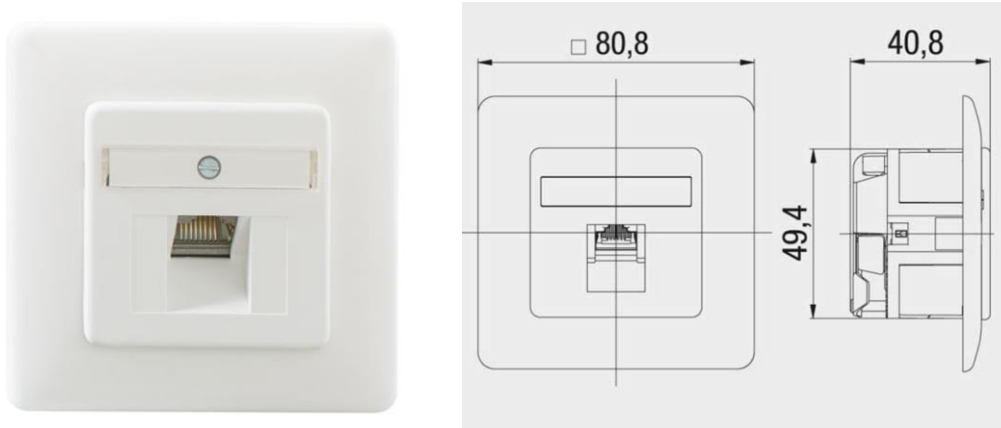

Volledige compacte aansluitdoos Class E_A ISO met 1 uitgang RJ45

Code : 138 112 030 – puur wit

Afkorting : UAE-ClassEA iso-8 Up

Gelijkaardige afbeelding

Productbeschrijving

Volledige compacte aansluitdoos :

- voor inbouw
- met centraalplaat (50 x 50 mm) en afdekraam (80 x 80 mm) in vormpoeder ABS
- beschikbaar in puur wit (gelijkaardig aan RAL 9010)
- gesloten behuizing van gegoten zink onder druk
- met afbreekbare steuning
- afmetingen : 80 x 80 x 41 mm
- met 1 RJ45 uitgang Class E_A ISO:
 - afgeschermd
 - voor gebruik in 10 Gigabit Ethernet-netwerken (transmissiebandbreedte tot 500 MHz)
 - variabele kabelinvoer (+/- 30°)
 - 360° afscherming en trekontlasting in één handeling
 - bijkomende aardverbinding mogelijk door middel van in de handel verkrijgbare platte connector
 - met LSA aansluittechniek voor een snelle installatie
 - deksel met snelle vergrendeling
 - RJ45 insteekopening schuin naar beneden opgesteld
 - kleurcode T568A en T568B volgens TIA/EIA-568 B.2
 - LSA-klemmen voor een geleider van 0,4-0,63 mm, AW 26-22, met een herbruikbaarheid > 50 keer
 - UPOE conform
 - HDBaseT conform
 - geschikt voor PoE+ volgens IEEE 802.3at en PoE++ / 4PPoE volgens IEEE 802.3bt