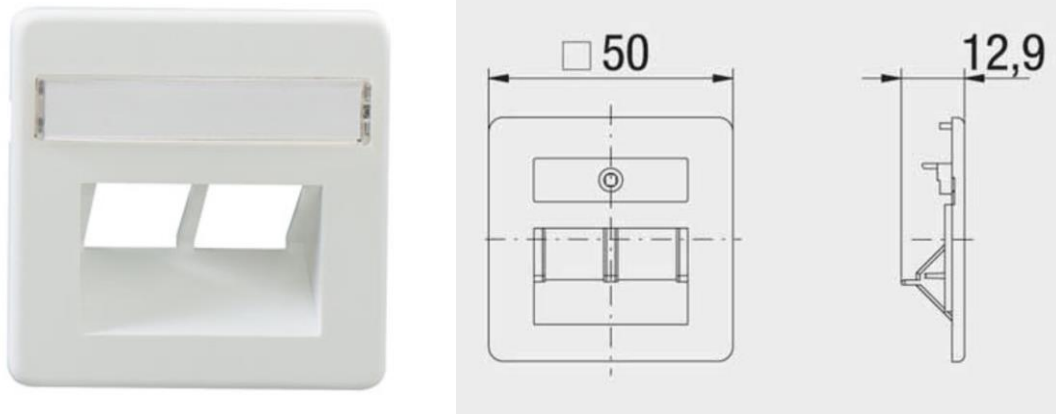

**Centraalplaat voor een compacte aansluitdoos
met 2 uitgangen RJ45**

Code : 135 100 03 – parelwit
135 100 53 – puur wit

Afkorting : ZSt UAE-Cat. 8/8

Gelijkaardige afbeelding

Productbeschrijving

Centraalplaat voor een compacte aansluitdoos :

- voorzien van 2 steekkeropeningen voor een compacte aansluitdoos met 2 uitgangen RJ45
- te gebruiken met de volgende compacte aansluitdozen voor inbouwmontage
 - Cu afgeschermd
 - UAE-Cat.6A iso-8/8 Up 0
 - UAE-ClassEA iso-8/8 Up 0
 - Cu niet afgeschermd
 - UAE-Cat.6A iso-8/8 U Up 0 mK
 - UAE-ClassEA iso-8/8 U Up 0 mK
- met een tekstveld
- beschikbaar in
 - parelwit (gelijkaardig aan RAL 1013)
 - puur wit (gelijkaardig aan RAL 9010)
- in vormpoeder ABS
- afmetingen : 50 x 50 x 13 mm