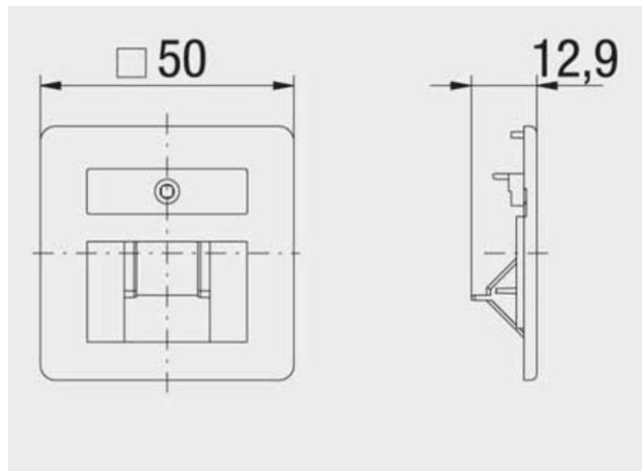

**Centraalplaat voor een compacte aansluitdoos
met 1 uitgang RJ45**

Code : 135 100 02 – parelwit
135 100 52 – puur wit

Afkorting : ZSt UAE-Cat. 8

Gelijkaardige afbeelding

Productbeschrijving

Centraalplaat voor een compacte aansluitdoos :

- voorzien van 1 stekkeropening voor een compacte aansluitdoos met 1 uitgang RJ45
- te gebruiken met de volgende compacte aansluitdozen voor inbouwmontage
 - Cu afgeschermd
 - UAE-Cat.6A iso-8 Up 0
 - UAE-ClassEA iso-8 Up 0
 - Cu niet afgeschermd
 - UAE-Cat.6A iso-8 U Up 0 mK
 - UAE-ClassEA iso-8 U Up 0 mK
- met een tekstveld
- beschikbaar in
 - parelwit (gelijkaardig aan RAL 1013)
 - puur wit (gelijkaardig aan RAL 9010)
- in vormpoeder ABS
- afmetingen : 50 x 50 x 13 mm