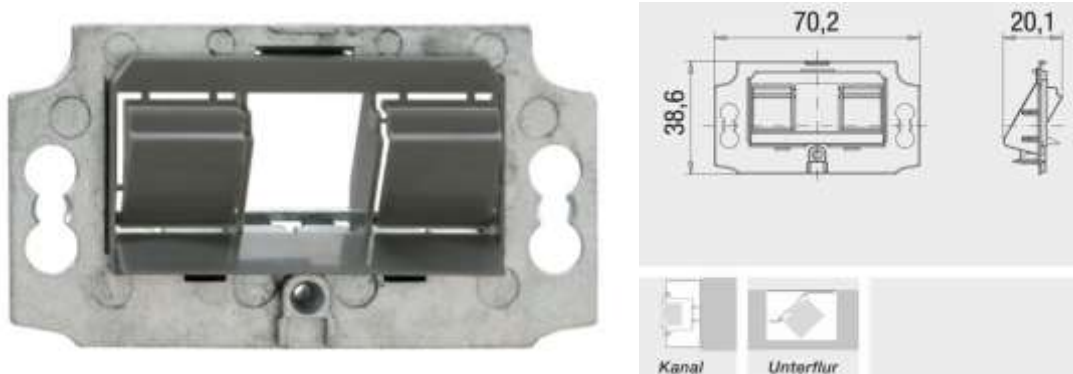

Adapter voor inbouwmontage voor 3 universele modules

Code : 139 000 02

Afkorting : UM-MA 3 Up

Gelijkaardige afbeelding

Productbeschrijving

Adapter voor inbouwmontage voor 3 universele modules :

- voor de universele modules
 - Cu afgeschermd
 - UM-Cat.8.1/Class I 40/10G
 - UM-Cat.6A iso 25/10G
 - UM-Cat.6A iso 10G
 - Cu niet afgeschermd
 - UM-Cat.6A iso U 10G
- de universele modules zijn niet inbegrepen
- typisch voor gebruik in installatiekanalen en valse vloer
- schuine uitgang (30°) van de modules
- kan gebruikt worden in combinatie met de centraalplaat ZSt UM-MA 3 en het afdekraam AP
- drager van gegoten zink onder druk
- aardverbinding mogelijk door middel van in de handel verkrijgbare platte connector
- afmetingen : 70 x 39 x 20 mm