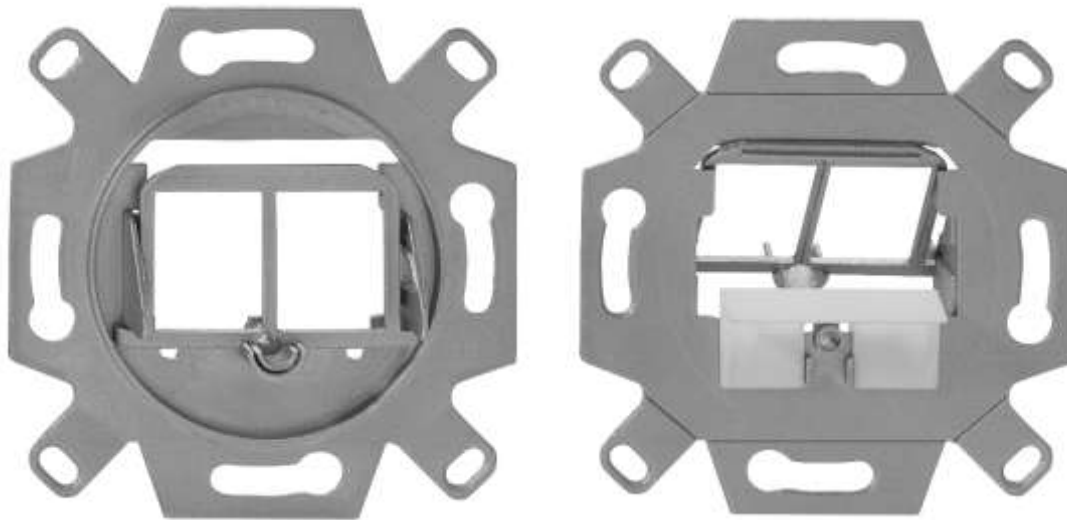

**Adapter voor inbouwmontage voor 2 modules**

Code : 139 000 05

Afkorting : UM-MA KS 2 Up

Gelijkaardige afbeelding

**Productbeschrijving**

Adapter voor inbouwmontage voor 2 modules :

- voor de inbouwmontage in universele inbouwdozen
- voor 2 universele modules (alle types)
  - Cu afgeschermd
    - UM-Cat.8.1/Class I 40/10G
    - UM-Cat.6A iso 25/10G
    - UM-Cat.6A iso 10G
  - Cu niet afgeschermd
    - UM-Cat.6A iso U 10G
- kan ook gebruikt worden voor FO koppelingen en mediamodules met Keystone formaat
- rechte of schuine uitgang (30°) van de modules
- kan gebruikt worden in combinatie met de centraalplaat ZSt UM-MA 2 en met het afdekraam AP
- de modules zijn niet inbegrepen
- drager van gegoten zink onder druk
- aardverbinding mogelijk door middel van in de handel verkrijgbare platte connector
- is compatibel met de design van productfamilies van bekende fabrikanten van elektrisch schakelmateriaal (Berker, Busch-Jaeger, GIRA, Jung, Merten en anderen)