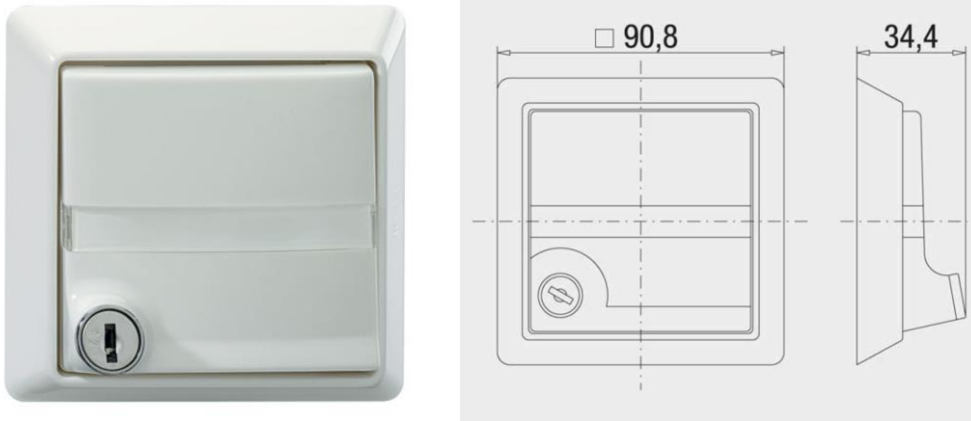

Afsluitbaar afdekraam

Code : 100 100 55 – puur wit

Afkorting : AP V

Gelijkaardige afbeelding

Productbeschrijving

Afsluitbaar afdekraam :

- individuele sleutels
- voor alle UAE Rutenbeck producten voorzien voor inbouwmontage in samenhang met centraalplaten 50 x 50 x 13 mm puur wit
 - afgeschermd
 - UAE-Cat.6A iso-8 Up
 - UAE-Cat.6A iso-8/8 Up
 - UAE-ClassEA iso-8 Up
 - UAE-ClassEA iso-8/8 Up
 - niet afgeschermd
 - UAE-Cat.6A iso-8 U Up mK
 - UAE-Cat.6A iso-8/8 U Up mK
 - UAE-ClassEA iso-8 U Up mK
 - UAE-ClassEA iso-8/8 U Up mK
- IP44 bij gesloten deksel
- beschikbaar in puur wit (gelijkaardig aan RAL 9010)
- afmetingen : 91 x 91 x 35 mm