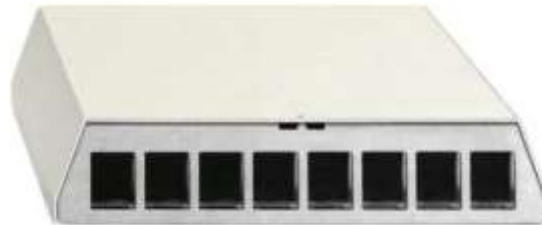

Panneau de brassage (sans modules universels) – 8 ports RJ45

Code : 239 111 08

Abréviation : PP-UM A-8 Ap rw

Affichage similaire

Description du produit

Panneau de brassage (sans modules universels) - 16 ports RJ45 :

- pour une utilisation dans les réseaux Ethernet 10 Gigabits (largeur de bande de transmission 500 MHz)
- pour accueillir jusqu'à 24 modules universels et modules Keystone (R-Data / R-Media / R-Fibre)
- pour montage sur table/au mur
- montage sur rail DIN possible avec adaptateur de rail DIN (code 100 100 70)
- blanc pur (similaire à RAL 9010)
- couvercle à fixation rapide par verrouillage
- boîtier métallique entièrement blindé
- décharge de traction supplémentaire pour les câbles de données par des colliers serre-câbles