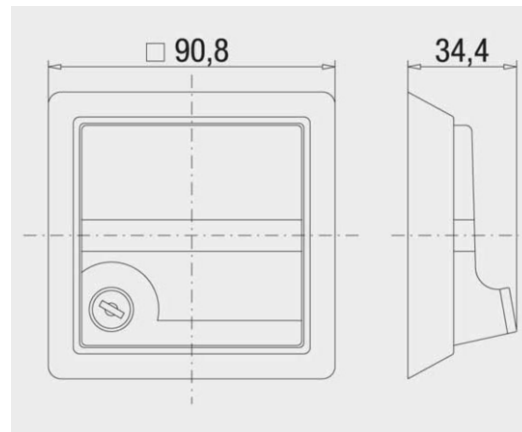

Afsluitbaar afdekraam

Code : 100 100 55 – puur wit

Afkorting : AP V

Gelijkaardige afbeelding

Productbeschrijving

Afsluitbaar afdekraam :

- individuele sleutels
- voor alle UAE Rutenbeck producten voorzien voor inbouwmontage in samenhang met centraalplaten 50 x 50 x 13 mm puur wit
 - afgeschermd
 - UAE-Cat.6A iso-8 Up
 - UAE-Cat.6A iso-8/8 Up
 - UAE-ClassEA iso-8 Up
 - UAE-ClassEA iso-8/8 Up
 - niet afgeschermd
 - UAE-Cat.6A iso-8 U Up mK
 - UAE-Cat.6A iso-8/8 U Up mK
 - UAE-ClassEA iso-8 U Up mK
 - UAE-ClassEA iso-8/8 U Up mK
- IP44 bij gesloten deksel
- beschikbaar in puur wit (gelijkaardig aan RAL 9010)
- afmetingen : 91 x 91 x 35 mm