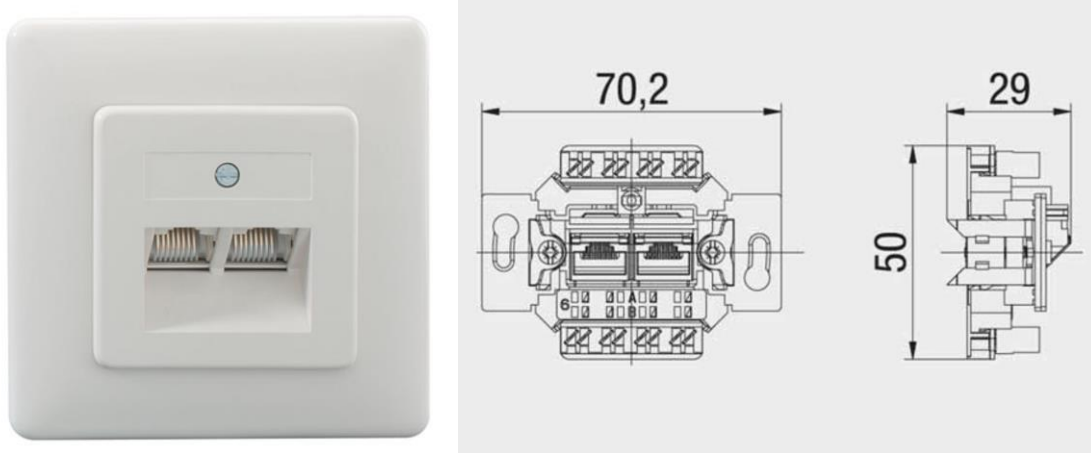

Volledige compacte aansluitdoos Cat 6_A ISO met 2 uitgangen RJ45

Code : 134 112 05 – puur wit

Afkorting : UAE-Cat.6A iso-8/8 U Up mK

Gelijkaardige afbeelding

Productbeschrijving

Volledige compacte aansluitdoos :

- voor inbouw
- met klauwbevestiging
- behuizing met centraalplaat (50 x 50 mm) en afdekraam (80 x 80 mm) in vormpoeder ABS
- beschikbaar in puur wit (gelijkaardig aan RAL 9010)
- afmetingen : 80 x 80 x 31 mm
- met 2 RJ45 uitgangen Cat 6_A ISO, elk :
 - niet afgeschermd
 - voor gebruik in 10 Gigabit Ethernet-netwerken (transmissiebandbreedte tot 500 MHz)
 - met LSA aansluittechniek voor een snelle installatie
 - RJ45 insteekopening schuin naar beneden opgesteld
 - kleurcode T568A en T568B volgens TIA/EIA-568 B.2
 - LSA-klemmen voor een geleider van 0,4-0,63 mm, AW 26-22, met een herbruikbaarheid > 50 keer
 - UPOE conform
 - HDBaseT conform
 - geschikt voor PoE+, volgens IEEE 802.3at en PoE++ /4PPoE volgens IEEE 802.3bt