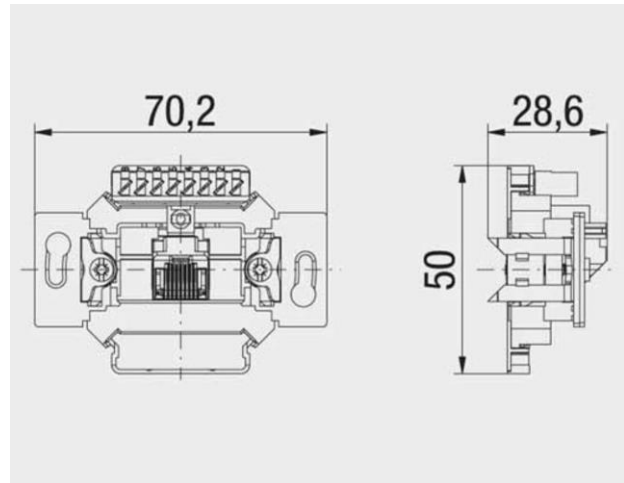

Volledige compacte aansluitdoos Cat 6_A ISO met 1 uitgang RJ45

Code : 134 112 01 – puur wit

Afkorting : UAE-Cat.6A iso-8 U Up mK

Gelijkaardige afbeelding

Productbeschrijving

Volledige compacte aansluitdoos :

- voor inbouw
- met klauwbevestiging
- behuizing met centraalplaat (50 x 50 mm) en afdekraam (80 x 80 mm) in vormpoeder ABS
- beschikbaar in puur wit (gelijkaardig aan RAL 9010)
- afmetingen : 80 x 80 x 31 mm
- met 1 RJ45 uitgang Cat 6_A ISO :
 - niet afgeschermd
 - voor gebruik in 10 Gigabit Ethernet-netwerken (transmissiebandbreedte tot 500 MHz)
 - met LSA aansluittechniek voor een snelle installatie
 - RJ45 insteekopening schuin naar beneden opgesteld
 - kleurcode T568A en T568B volgens TIA/EIA-568 B.2
 - LSA-klemmen voor een geleider van 0,4-0,63 mm, AW 26-22, met een herbruikbaarheid > 50 keer
 - UPOE conform
 - HDBaseT conform
 - geschikt voor PoE+, volgens IEEE 802.3at en PoE++ /4PPoE volgens IEEE 802.3bt