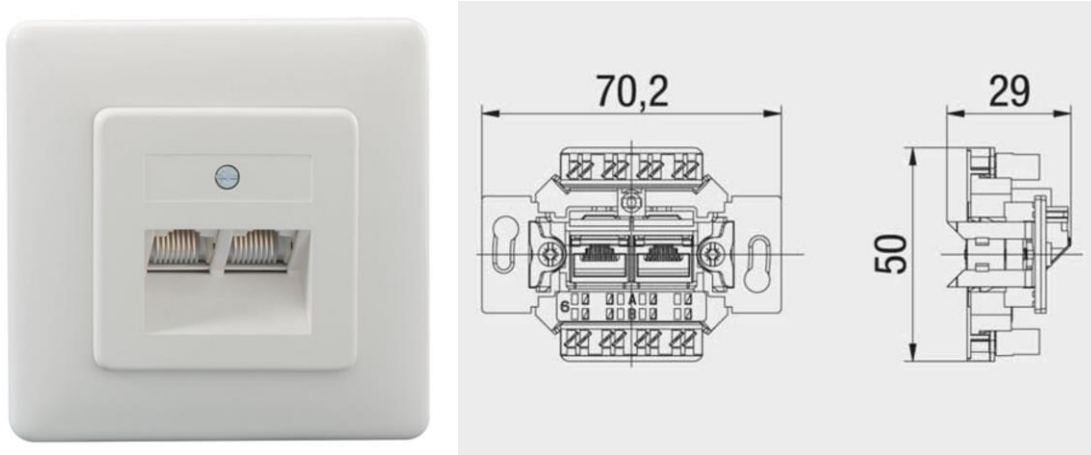

**Volledige compacte aansluitdoos Class E<sub>A</sub> ISO met 2 uitgangen RJ45**

Code : 132 112 050 – puur wit

Afkorting : UAE-ClassEA iso-8/8 U Up mK

Gelijkaardige afbeelding

**Productbeschrijving**

Volledige compacte aansluitdoos :

- voor inbouw
- met klauwbevestiging
- behuizing met centraalplaat (50 x 50 mm) en afdekraam (80 x 80 mm) in vormpoeder ABS
- beschikbaar in puur wit (gelijkaardig aan RAL 9010)
- afmetingen : 80 x 80 x 31 mm
- met 2 RJ45 uitgangen Class E<sub>A</sub> ISO, elk :
  - niet afgeschermd
  - voor gebruik in 10 Gigabit Ethernet-netwerken (transmissiebandbreedte tot 500 MHz)
  - met LSA aansluittechniek voor een snelle installatie
  - RJ45 insteekopening schuin naar beneden opgesteld
  - kleurcode T568A en T568B volgens TIA/EIA-568 B.2
  - LSA-klemmen voor een geleider van 0,4-0,63 mm, AW 26-22, met een herbruikbaarheid > 50 keer
  - UPOE conform
  - HDBaseT conform
  - geschikt voor PoE+, volgens IEEE 802.3at en PoE++ /4PPoE volgens IEEE 802.3bt