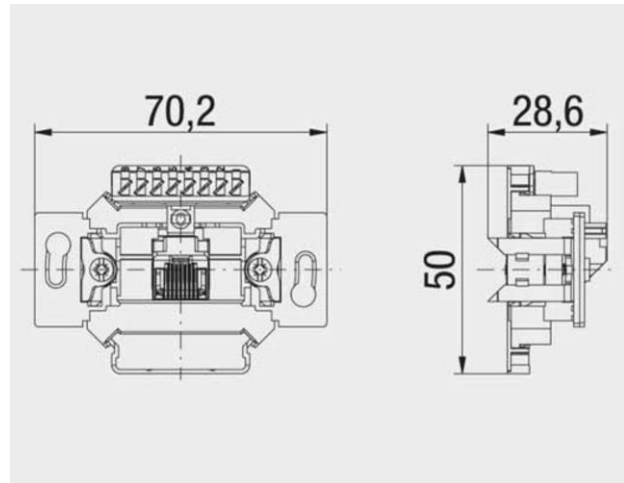

Volledige compacte aansluitdoos Class E_A ISO met 1 uitgang RJ45

Code : 132 112 010 – puur wit

Afkorting : UAE-ClassEA iso-8 U Up mK

Gelijkaardige afbeelding

Productbeschrijving

Volledige compacte aansluitdoos :

- voor inbouw
- met klauwbevestiging
- behuizing met centraalplaat (50 x 50 mm) en afdekraam (80 x 80 mm) in vormpoeder ABS
- beschikbaar in puur wit (gelijkaardig aan RAL 9010)
- afmetingen : 80 x 80 x 31 mm
- met 1 RJ45 uitgang Class E_A ISO :
 - niet afgeschermd
 - voor gebruik in 10 Gigabit Ethernet-netwerken (transmissiebandbreedte tot 500 MHz)
 - met LSA aansluittechniek voor een snelle installatie
 - RJ45 insteekopening schuin naar beneden opgesteld
 - kleurcode T568A en T568B volgens TIA/EIA-568 B.2
 - LSA-klemmen voor een geleider van 0,4-0,63 mm, AW 26-22, met een herbruikbaarheid > 50 keer
 - UPOE conform
 - HDBaseT conform
 - geschikt voor PoE+, volgens IEEE 802.3at en PoE++ /4PPoE volgens IEEE 802.3bt