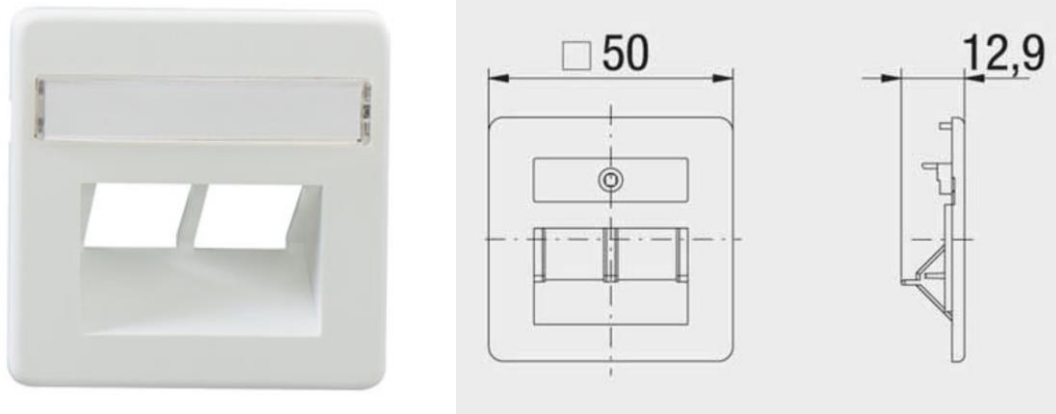

**Centraalplaat voor een compacte aansluitdoos
met 2 uitgangen RJ45**

Code : 135 100 03 – parelwit
135 100 53 – puur wit

Afkorting : ZSt UAE-Cat. 8/8

Gelijaardige afbeelding

Productbeschrijving

Centraalplaat voor een compacte aansluitdoos :

- voorzien van 2 stekkeropeningen voor een compacte aansluitdoos met 2 uitgangen RJ45
- te gebruiken met de volgende compacte aansluitdozen voor inbouwmontage
 - Cu afgeschermd
 - UAE-Cat.6A iso-8/8 Up 0
 - UAE-ClassEA iso-8/8 Up 0
 - Cu niet afgeschermd
 - UAE-Cat.6A iso-8/8 U Up 0 mK
 - UAE-ClassEA iso-8/8 U Up 0 mK
- met een tekstveld
- beschikbaar in
 - parelwit (gelijkaardig aan RAL 1013)
 - puur wit (gelijkaardig aan RAL 9010)
- in vormpoeder ABS
- afmetingen : 50 x 50 x 13 mm