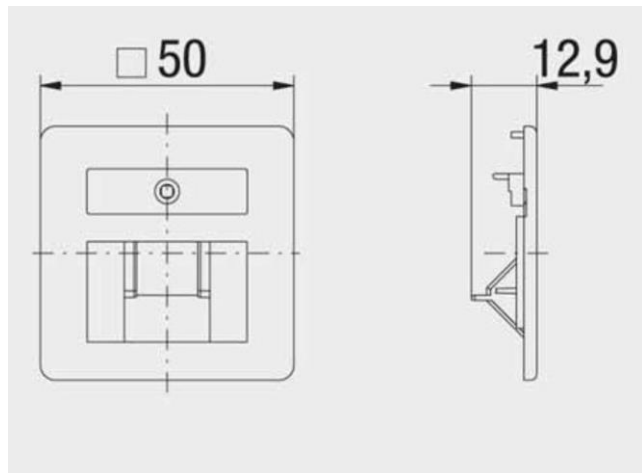

**Centraalplaat voor een compacte aansluitdoos
met 1 uitgang RJ45**

Code : 135 100 02 – parelwit
135 100 52 – puur wit

Afkorting : ZSt UAE-Cat. 8

Gelijaardige afbeelding

Productbeschrijving

Centraalplaat voor een compacte aansluitdoos :

- voorzien van 1 stekkeropening voor een compacte aansluitdoos met 1 uitgang RJ45
- te gebruiken met de volgende compacte aansluitdozen voor inbouwmontage
 - Cu afgeschermd
 - UAE-Cat.6A iso-8 Up 0
 - UAE-ClassEA iso-8 Up 0
 - Cu niet afgeschermd
 - UAE-Cat.6A iso-8 U Up 0 mK
 - UAE-ClassEA iso-8 U Up 0 mK
- met een tekstveld
- beschikbaar in
 - parelwit (gelijkaardig aan RAL 1013)
 - puur wit (gelijkaardig aan RAL 9010)
- in vormpoeder ABS
- afmetingen : 50 x 50 x 13 mm