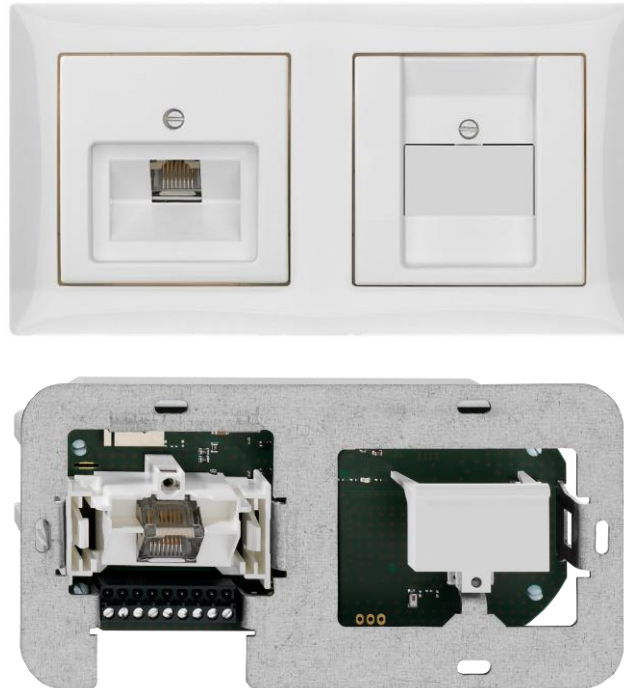

**1,2 Gb/s WLAN toegangspunt met voeding PoE
en met mogelijkheid van data uitvoer RJ45**

Code : 226 104 061

Afkorting :

Up-Accesspoint UAE PoE 2,4/5GHz 1,2G

Gelijkaardige afbeelding

Productbeschrijving

WLAN toegangspunt met mogelijkheid van data uitvoer :

- IEEE 802.11 b/g/n/ac, 2,4 GHz/5 GHz, 300 Mbit/s / 876 Mbit/s (Dualmode)
- WPA,WPA2, MAC-Filtering
- functies met tijdschakeling
- interne Ethernet netwerkaansluiting over schroefklemmen
- overbrengingssnelheid over de module RJ45 : 100 Mbit/s
- overbrengingssnelheid over de datakabel : 1000 Mbit/s
- RJ45 plug-in opening vooraan voor een data eindapparaat
- functie-aanduiding via de verlichte RJ45 plug-in opening
- voeding: PoE (klasse 0)
- vermogensopname : typisch 5,5 VA
- reset magneet voor het terug initialiseren
- voor inbouwmontage, past in een dubbele commerciële installatiedoos voor inbouwmontage
- compatibel met de design van UAE productfamilies van bekende fabrikanten van elektrisch schakelmateriaal(Berker, Busch-Jäger, GIRA, Jung, Merten en anderen)