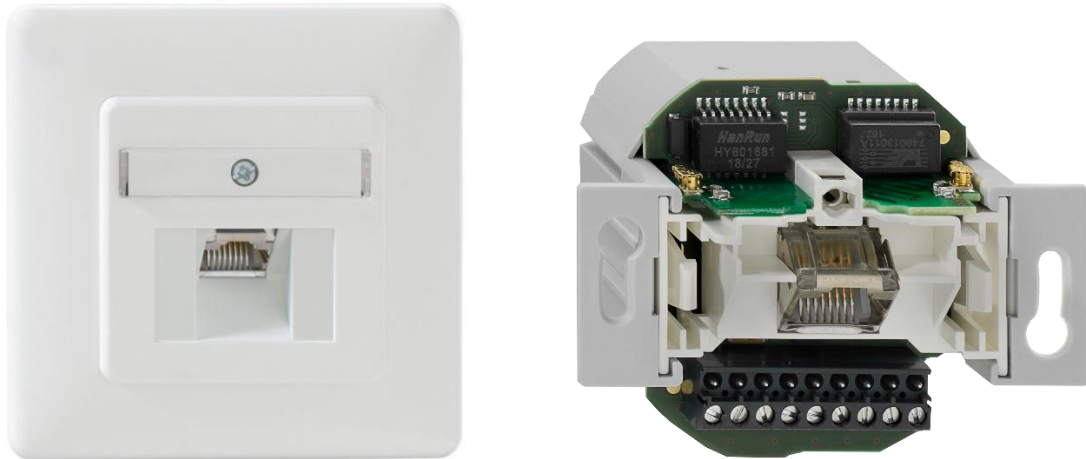

**WLAN toegangspunt 300 Mbit/s
met mogelijkheid van data uitvoer RJ45 en met voeding PoE**

Code : 226 104 062

Afkorting :

Up-Accesspoint UAE PoE 2,4GHz 300M

Gelijkaardige afbeelding

Productbeschrijving

WLAN toegangspunt met mogelijkheid van data uitvoer :

- IEEE 802.11 b/g/n, 300 Mbit/s, WEP/WPA2
- functies met tijdschakeling
- bedrijfsspanning door PoE (klasse 0)
- interne Ethernet netwerkaansluiting en voeding over schroefklemmen
- overbrengingssnelheid over de datakabel : 100 Mbit/s
- RJ45 plug-in opening vooraan voor een data eindapparaat
- extra PoE-voeding (klasse 2) via opening voor RJ45-plug-in
- functie-aanduiding via de verlichte RJ45 plug-in opening
- vermogensopname : typisch 3 VA
- reset magneet voor het terug initialiseren
- voor inbouwmontage, past in een commerciële installatiedoos voor inbouwmontage
- compatibel met de design van UAE productfamilies van bekende fabrikanten van elektrisch schakelmateriaal (Berker, Busch-Jäger, GIRA, Jung, Merten en anderen)
- met centraalplaat en afdekraam, puur wit (gelijkaardig aan RAL 9010), 80 x 80 x 50 mm