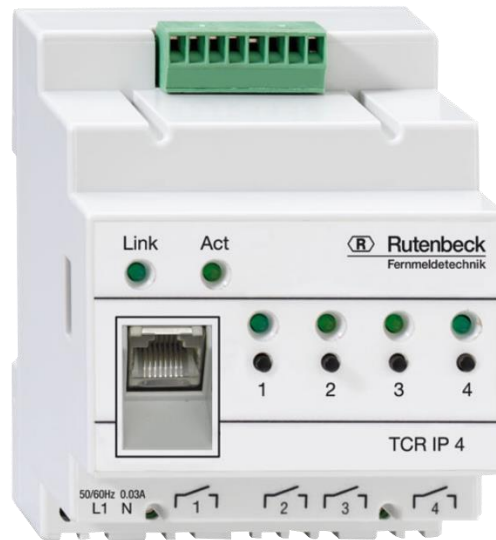

Apparaat voor het schakelen op afstand – 4 DO / 1 AI

Code : 700 802 610

Afkorting : R-Control IP 4

Gelijkaardige afbeelding

Productbeschrijving

Apparaat voor het schakelen op afstand :

- geïntegreerde voeding
- 4 schakeluitgangen met potentiaalvrije contacten 10 A/230 VAC
- statusweergave van de schakeluitgangen
- lokale bediening van de schakeluitgangen
- analoge ingang voor temperatuurmeting met sensor 700 802 201
- netwerkaansluiting RJ45 en activiteitsindicator voor netwerkverbinding
- eenvoudige configuratie met webbrowser
- werking als een timer met 4 inschakel- en 4 uitschakeltijden voor elke schakeluitgang
- buffering van instellingen en tijd tijdens stroomuitval
- handmatige IP-adresspecificatie of dynamische toewijzing via DHCP
- snelheid data overdracht: 10 Mbit/s
- voor montage op DIN-rail
- licht grijs (gelijkaardig aan RAL 7035)
- 72 x 90 x 65 mm