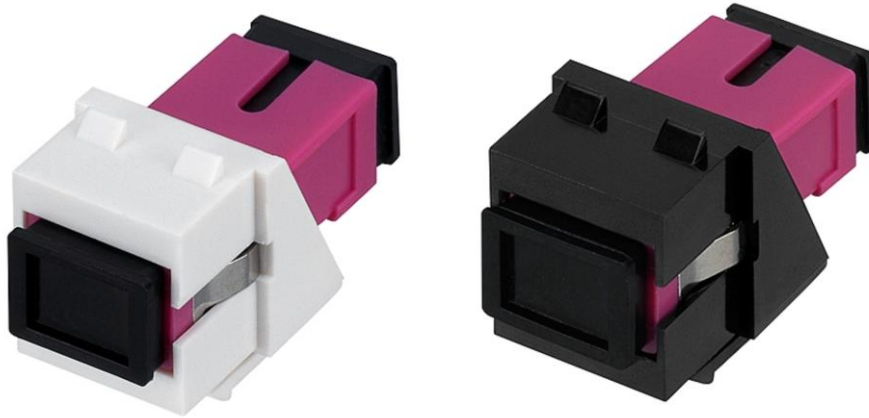

SC koppelingen met adapter voor montage als Keystone module

Code : zie hieronder

Afkorting : KMK-SC

Gelijkaardige afbeelding

Productbeschrijving

SC koppelingen met adapter voor montage als Keystone module :

- te gebruiken voor inbouw montage met behulp van de Keystone montage-adapter KMK-MA Up,
- kan ook gebruikt worden in patchpanelen voor universele modules (PP-UM A-XX Ap) en in een aansluitdoos voor opbouw voor tot 3 universele modules (UM-ApG),
- keramische huls met sleuf
- met stofkappen
- volgens de volgende standaardvereisten:
 - ISO 61754-4
- MM PC, Grade B of SM (PC/APC), Grade B
- levensduur > 1000 insteekcycli
- beschikbaar in diverse uitvoeringen voor de glasvezeltypes OM3, OM4, OM5, OS2 en OS APC

Glasvezeltype	Wit	Zwart
OM3 aqua	228 080 500	228 090 500
OM4 heidepaars	228 080 600	228 090 600
OM5 groen	228 080 700	228 090 700
OS2 blauw	228 080 800	228 090 800
OS2 APC groen	228 080 900	228 090 900