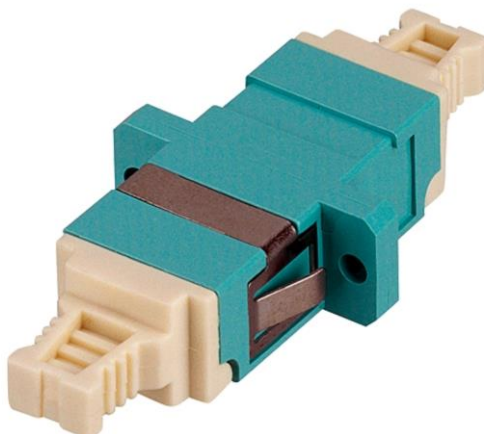

**Coupleur adapté pour des connecteurs LC pour des fibres optiques
du type OM3**

Code : 228 060 000

Abréviation : LC-D Kupplung OM3 aqua

Affichage similaire

Description du produit

Coupleur adapté pour des connecteurs LC

- pour multimode OM3, PC, grade B
- couleur : aqua
- boîtier en plastique pour montage à vis ou à encliqueter (clip métallique)
- manchon en céramique avec fente
- avec des capuchons anti-poussière
- selon les exigences standard suivantes:
 - ISO 61754-20
- durée de vie > 1000 cycles d'enfichage