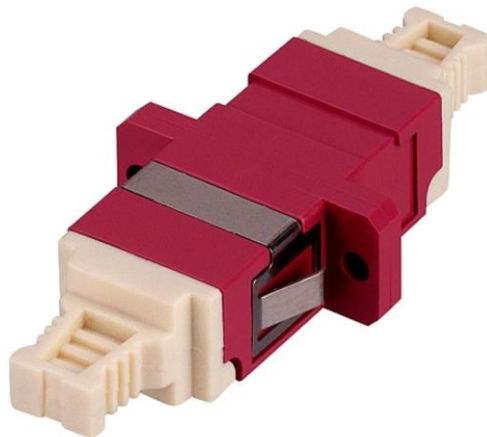

**Coupleur adapté pour des connecteurs LC pour des fibres optiques  
du type OM4**

Code : 228 060 100

Abréviation : LC-D Kupplung OM4 erika

Affichage similaire

**Description du produit**

Coupleur adapté pour des connecteurs LC

- pour multimode OM4, PC, grade B
- couleur : violet bruyère
- boîtier en plastique pour montage à vis ou à encliqueter (clip métallique)
- manchon en céramique avec fente
- avec des capuchons anti-poussière
- selon les exigences standard suivantes:
  - ISO 61754-20
- durée de vie > 1000 cycles d'enfichage