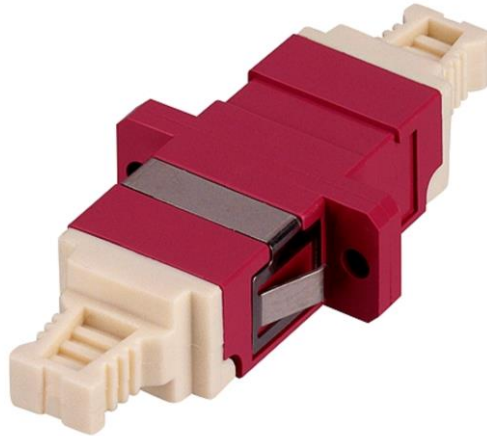

Koppeling aangepast voor LC connectoren voor het glasvezeltype OM4

Code : 228 060 100

Afkorting : LC-D Kupplung OM4 erika

Gelijkaardige afbeelding

Productbeschrijving

Koppeling aangepast voor LC connectoren

- voor multimode OM4, PC, graad B
- kleur : heidepaars
- behuizing in kunststof voor schroef- of klikmontage (metalen clip)
- keramische huls met sleuf
- met stofkappen
- volgens de volgende standaardvereisten:
 - ISO 61754-20
- levensduur > 1000 insteekcycli