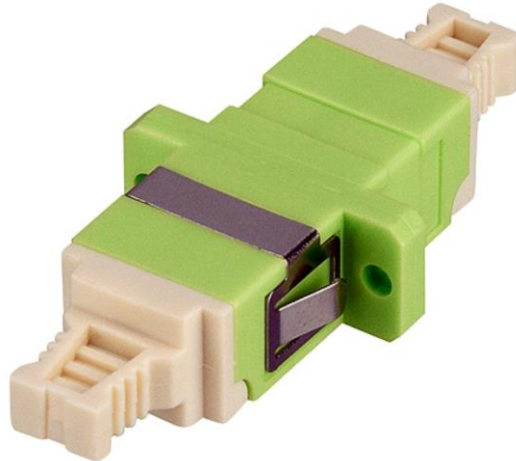

**Coupleur adapté pour des connecteurs LC pour des fibres optiques
du type OM5**

Code : 228 060 200

Abréviation : LC-D Kupplung OM5 grün

Affichage similaire

Description du produit

Coupleur adapté pour des connecteurs LC

- pour multimode OM5, PC, grade B
- couleur : citron vert
- boîtier en plastique pour montage à vis ou à encliqueter (clip métallique)
- manchon en céramique avec fente
- avec des capuchons anti-poussière
- selon les exigences standard suivantes:
 - ISO 61754-20
- durée de vie > 1000 cycles d'enfichage