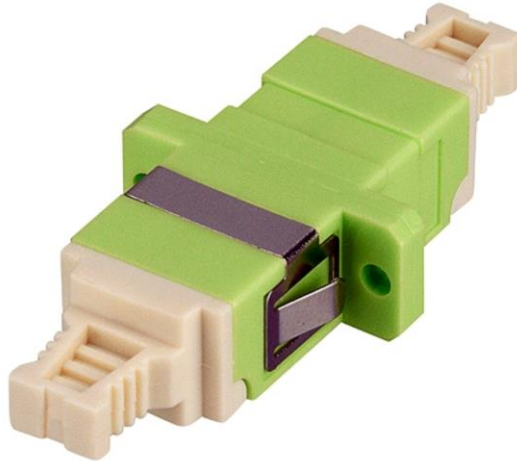

Koppeling aangepast voor LC connectoren voor het glasvezeltype OM5

Code : 228 060 200

Afkorting : LC-D Kupplung OM5 grün

Gelijkaardige afbeelding

Productbeschrijving

Koppeling aangepast voor LC connectoren

- voor multimode OM5, PC, graad B
- kleur : citroen groen
- behuizing in kunststof voor schroef- of klikmontage (metalen clip)
- keramische huls met sleuf
- met stofkappen
- volgens de volgende standaardvereisten:
 - ISO 61754-20
- levensduur > 1000 insteekcycli