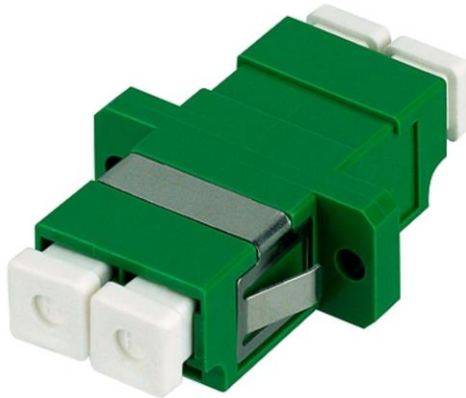

Koppeling aangepast voor LC connectoren voor het glasvezeltype OS2 APC

Code : 228 060 400

Afkorting : LC-D Kupplung OS2 APC grün

Gelijkaardige afbeelding

Productbeschrijving

Koppeling aangepast voor LC connectoren

- voor singlemode OS2, APC (8°), graad B
- kleur : groen
- behuizing in kunststof voor schroef- of klikmontage (metalen clip)
- keramische huls met sleuf
- met stofkappen
- volgens de volgende standaardvereisten:
 - ISO 61754-20
- levensduur > 1000 insteekcycli