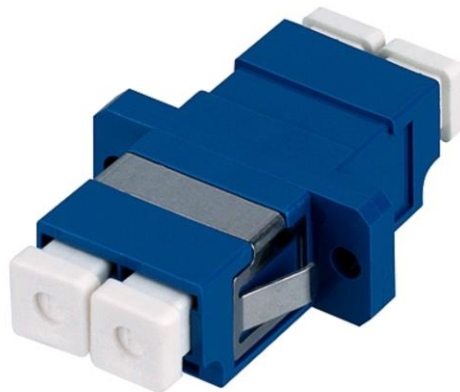

**Coupleur adapté pour des connecteurs LC pour des fibres optiques
du type OS2**

Code : 228 060 300

Abréviation : LC-D Kupplung OS2 blau

Affichage similaire

Description du produit

Coupleur adapté pour des connecteurs LC

- pour monomode OS2, PC, grade B
- couleur : bleu
- boîtier en plastique pour montage à vis ou à encliqueter (clip métallique)
- manchon en céramique avec fente
- avec des capuchons anti-poussière
- selon les exigences standard suivantes:
 - ISO 61754-20
- durée de vie > 1000 cycles d'enfichage