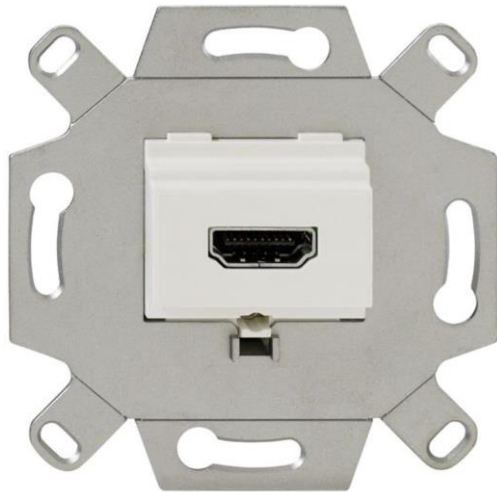

HDMI aansluitdoos voor inbouwmontage

Code : 170 105 53 – puur wit
170 105 63 – grijs

Afkorting : KM-HDMI Up 0

Gelijaardige afbeelding

Productbeschrijving

HDMI aansluitdoos voor inbouwmontage :

- 1 poort HDMI
- stekkerbus HDMI
- ondersteuning uit gegoten zink onder druk
- met 20 schroefcontacten en met trekontlasting
- optimale montage in combinatie met een Kaiser-elektronica box (of gelijkaardig)
- zonder centraalplaat en afdekraam
- kan gecombineerd worden met centraalplaat ZSt UM-MA 2 en afdekraam AP
- beschikbaar in
 - zuiver wit (RAL 9010)
 - grijs (RAL 7005)
- is compatibel met de design TAE van productfamilies van bekende fabrikanten van elektrisch schakelmateriaal (Berker, Busch-Jaeger, GIRA, Jung, Merten en anderen)
- afmetingen : 70 x 70 x 41 mm