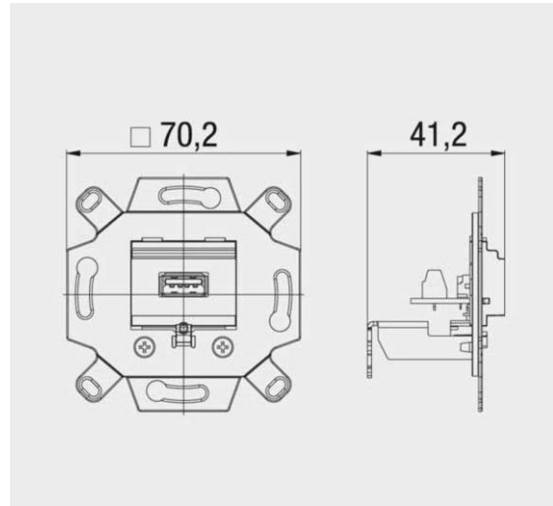

HDMI aansluitdoos voor inbouwmontage

Code : 170 105 53 – puur wit
170 105 63 – grijs

Afkorting : KM-HDMI Up 0

Gelijaardige afbeelding

Productbeschrijving

HDMI aansluitdoos voor inbouwmontage :

- 1 poort HDMI
- stekkerbus HDMI
- ondersteuning uit gegoten zink onder druk
- met 20 schroefcontacten en met trekontlasting
- optimale montage in combinatie met een Kaiser-elektronica box (of gelijkaardig)
- zonder centraalplaat en afdekraam
- kan gecombineerd worden met centraalplaat ZSt UM-MA 2 en afdekraam AP
- beschikbaar in
 - zuiver wit (RAL 9010)
 - grijs (RAL 7005)
- is compatibel met de design TAE van productfamilies van bekende fabrikanten van elektrisch schakelmateriaal (Berker, Busch-Jaeger, GIRA, Jung, Merten en anderen)
- afmetingen : 70 x 70 x 41 mm