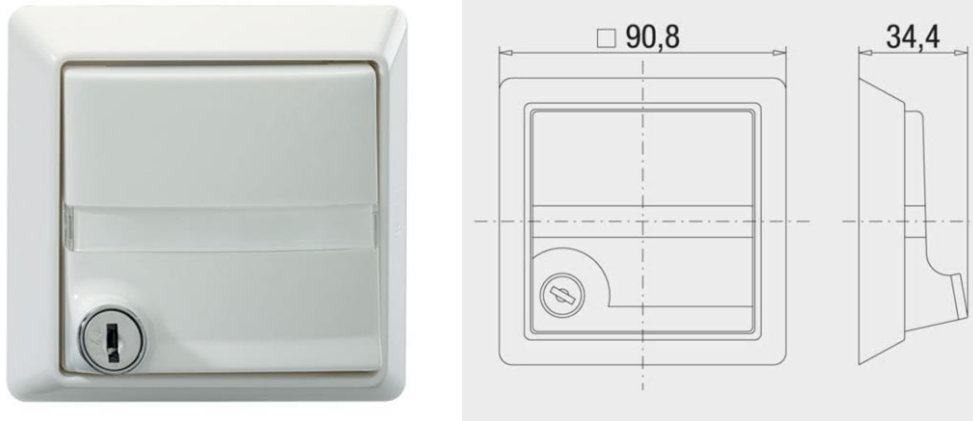

**Afsluitbaar afdekraam**

Code : 100 100 55 – puur wit

Afkorting : AP V

Gelijkaardige afbeelding

**Productbeschrijving**

Afsluitbaar afdekraam :

- individuele sleutels
- voor alle UAE Rutenbeck producten voorzien voor inbouwmontage in samenhang met centraalplaten 50 x 50 x 13 mm puur wit
  - afgeschermd
    - UAE-Cat.6A iso-8 Up
    - UAE-Cat.6A iso-8/8 Up
    - UAE-ClassEA iso-8 Up
    - UAE-ClassEA iso-8/8 Up
  - niet afgeschermd
    - UAE-Cat.6A iso-8 U Up mK
    - UAE-Cat.6A iso-8/8 U Up mK
    - UAE-ClassEA iso-8 U Up mK
    - UAE-ClassEA iso-8/8 U Up mK
- IP44 bij gesloten deksel
- beschikbaar in puur wit (gelijkaardig aan RAL 9010)
- afmetingen : 91 x 91 x 35 mm