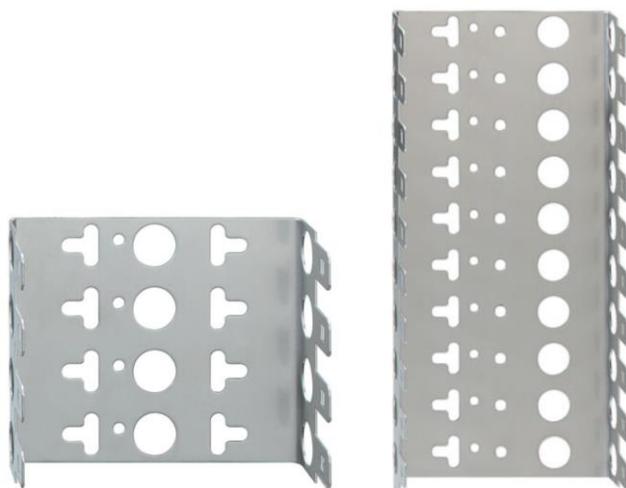

**Support de montage pour des éléments de connexion LSA**

Code : 221 004 – MB 4  
221 007 – MB 5  
221 006 – MB 10

Abréviation : MB

Affichage similaire

**Description du produit**

Support de montage pour des éléments de connexion LSA :

- MB 4 : pour 4 éléments de connexion VE 10 LSA – 105 x 88 x 42 mm,
- MB 5 : pour 5 éléments de connexion VE 10 LSA – 105 x 110 x 42 mm
- MB 10 : pour 10 éléments de connexion VE 10 LSA – 105 x 223 x 42 mm