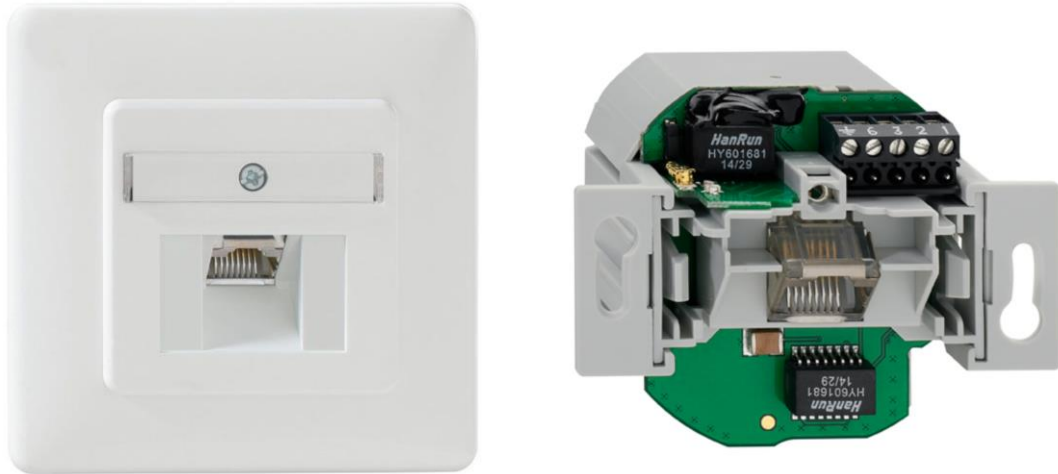

WLAN toegangspunt 150 Mb/s met mogelijkheid van data uitvoer RJ45

Code : 226 104 030

Afkorting : Up-Accesspoint UAE 2,4GHz 150M

Gelijkaardige afbeelding

Productbeschrijving

WLAN toegangspunt met mogelijkheid van data uitvoer :

- IEEE 802.11 b/g/n, 150 Mbit/s, WPA,WPA2, MAC-Filtering
- functies met tijdschakeling
- interne Ethernet netwerkaansluiting over schroefklemmen
- overbrengingssnelheid over de datakabel : 100 Mbit/s
- RJ45 plug-in opening vooraan voor een data eindapparaat
- functie-aanduiding via de verlichte RJ45 plug-in opening
- voeding: 100-240 VAC over zijdelingse steekklemmen
- vermogensopname : typisch 3 VA
- reset magneet voor het terug initialiseren
- voor inbouwmontage, past in een commerciële installatiedoos voor inbouwmontage
- compatibel met de design van UAE productfamilies van bekende fabrikanten van elektrisch schakelmateriaal(Berker, Busch-Jäger, GIRA, Jung, Merten en anderen)
- met centraalplaat en afdekraam, puur wit (gelijkaardig aan RAL 9010), 80 x 80 x 50 mm