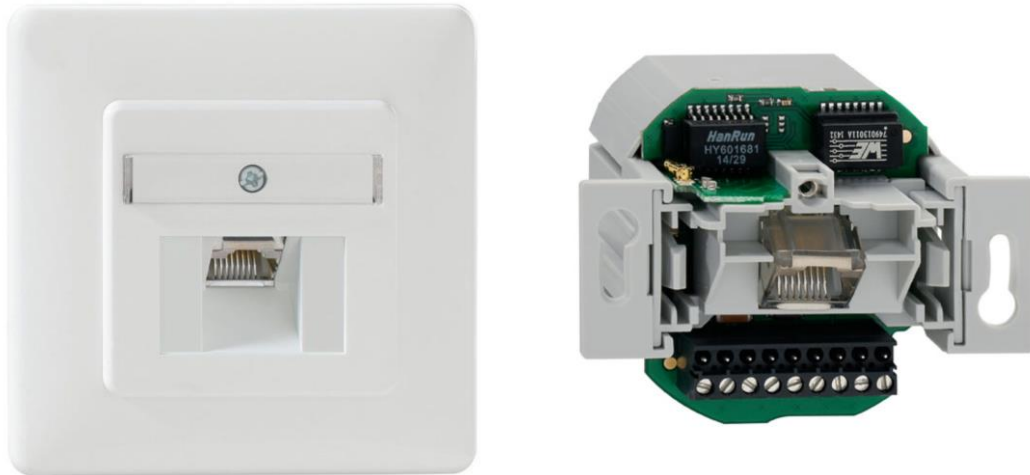

**WLAN toegangspunt 150 Mbit/s
met mogelijkheid van data uitvoer RJ45 en met PoE voeding**

Code : 226 104 06

Afkorting :

Up-Accesspoint UAE PoE 2,4GHz 150M

Gelijkaardige afbeelding

Productbeschrijving

WLAN toegangspunt met mogelijkheid van data uitvoer :

- IEEE 802.11 b/g/n, 150 Mbit/s, WEP/WPA2
- functies met tijdschakeling
- bedrijfsspanning door PoE (klasse 0)
- interne Ethernet netwerkaansluiting en voeding over schroefklemmen
- overbrengingssnelheid over de datakabel : 100 Mbit/s
- RJ45 plug-in opening vooraan voor een data eindapparaat
- extra PoE-voeding (klasse 2) via opening voor RJ45-plug-in
- functie-aanduiding via de verlichte RJ45 plug-in opening
- vermogensopname : typisch 3 VA
- reset magneet voor het terug initialiseren
- voor inbouwmontage, past in een commerciële installatiedoos voor inbouwmontage
- compatibel met de design van UAE productfamilies van bekende fabrikanten van elektrisch schakelmateriaal (Berker, Busch-Jäger, GIRA, Jung, Merten en anderen)
- met centraalplaat en afdekraam, puur wit (gelijkaardig aan RAL 9010), 80 x 80 x 50 mm